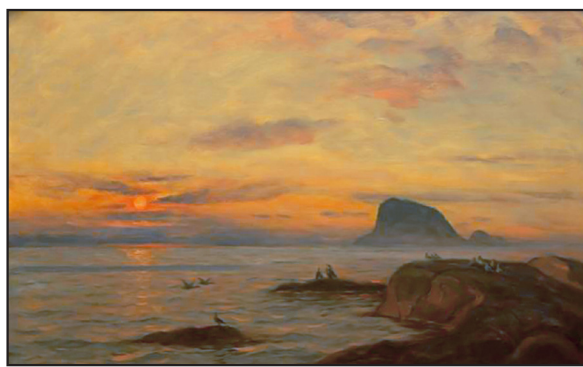

**GALLERI BUR**  
Kystkultursenteret  
8764 LOVUND

årets utstilling i 2010

**Thorolf Holmboe**  
(1866 - 1935)

**“YTRE HELGELAND - MALERIER FRA ÅRHUNDRESKIFTET 1900”**